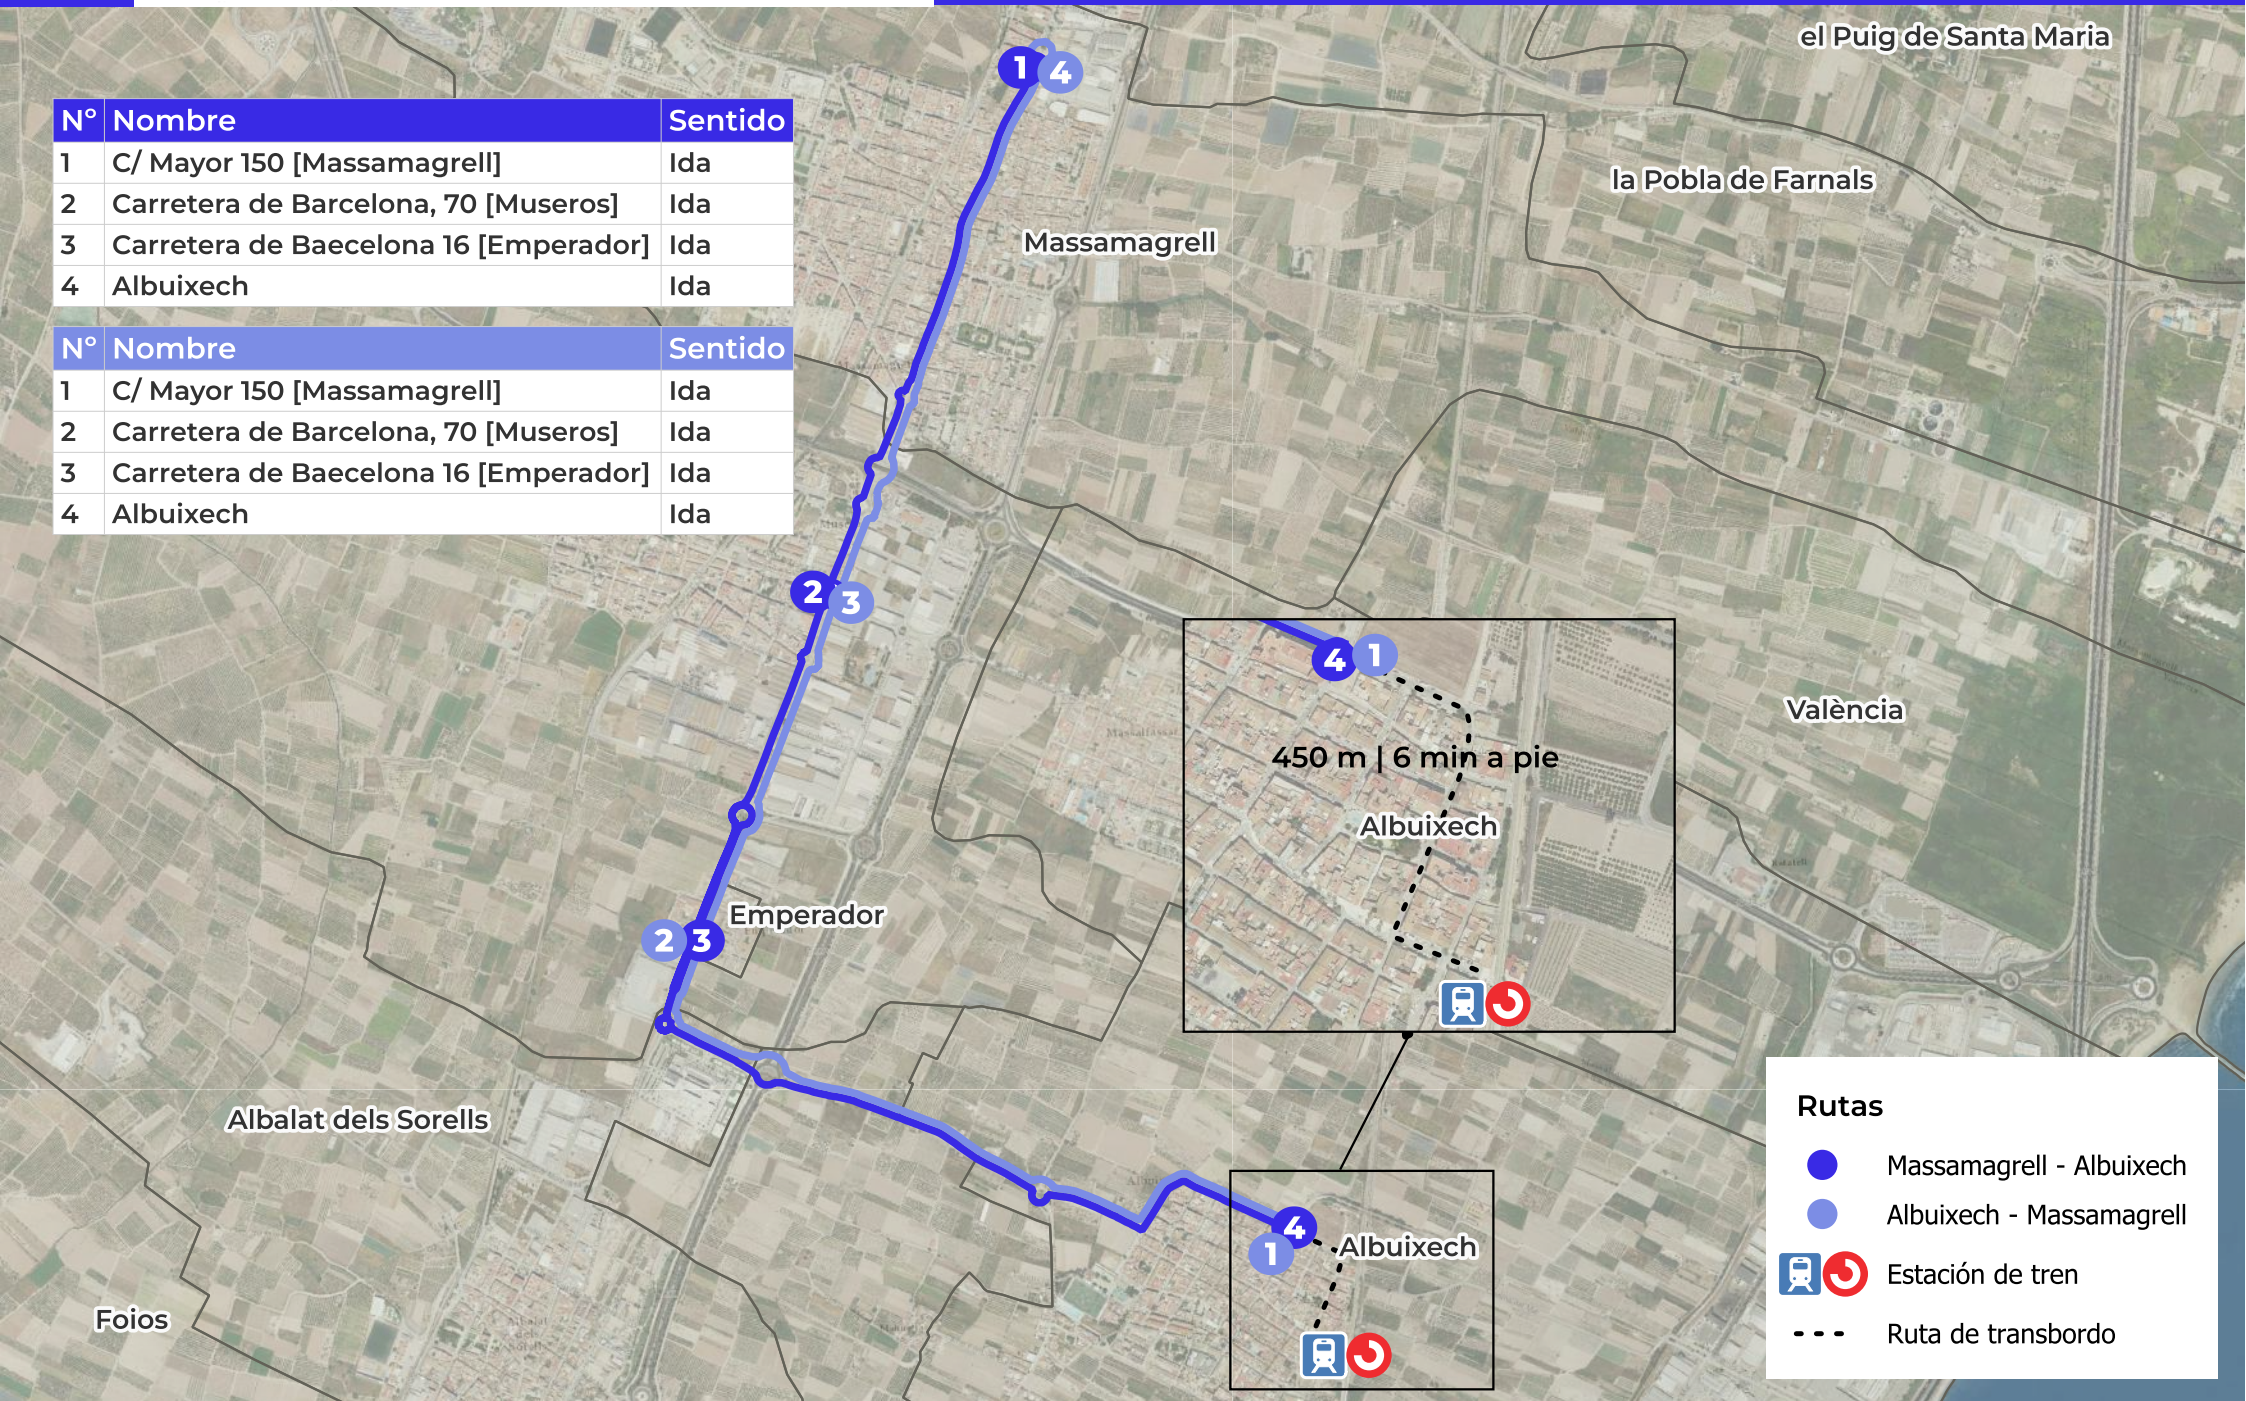

Laborables

Nº Paradas	Horarios aproximados de paso por paradas																			
1 Av. País València front 100 [La Pobla]	6:02	6:36	7:17	7:51	8:46	9:23	10:07	10:48	11:41	12:46	13:46	14:46	16:01	16:51	17:36	18:17	18:56	19:48	20:37	21:17
2 Germanells-Cebolla [Rafelbunyor]	6:08	6:42	7:23	7:57	8:52	9:29	10:13	10:54	11:47	12:52	13:52	14:52	16:07	16:57	17:42	18:23	19:02	19:54	20:43	21:23
3 Av. València 6 [El Puig de santa María]	6:15	6:49	7:30	8:04	8:59	9:36	10:20	11:01	11:54	12:59	13:59	14:59	16:14	17:04	17:49	18:30	19:09	20:01	20:50	21:30
Horarios conexión Tren Cercanías	6:30	7:04	7:45	0,347	9:14	9:40	10:35	11:16	12:09	13:14	14:14	0,635	16:29	17:19	18:04	18:45	19:24	20:16	21:05	21:45
1 Av. València 3 [El Puig de santa María]	6:19	6:53	7:34	8:08	9:03	9:40	10:24	11:05	11:58	13:03	14:03	15:03	16:18	17:08	17:53	18:34	19:13	20:05	20:54	21:34
2 Germanells-Cebolla [Rafelbunyor]	6:26	7:00	7:41	8:15	9:10	9:47	10:31	11:12	12:05	13:10	14:10	15:10	16:25	17:15	18:00	18:41	19:20	20:12	21:01	21:41
3 Av. País València front 102 - Ajuntament [La Pobla de Farnals]	6:32	7:06	7:47	8:21	9:16	9:53	10:37	11:18	12:11	13:16	14:16	15:16	16:31	17:21	18:06	18:47	19:26	20:18	21:07	21:47

Nº	Nombre	Sentido
1	C/ Mayor 150 [Massamagrell]	Ida
2	Carretera de Barcelona, 70 [Museros]	Ida
3	Carretera de Baecelona 16 [Emperador]	Ida
4	Albuixech	Ida

Nº	Nombre	Sentido
1	C/ Mayor 150 [Massamagrell]	Ida
2	Carretera de Barcelona, 70 [Museros]	Ida
3	Carretera de Baecelona 16 [Emperador]	Ida
4	Albuixech	Ida

Rutas

- Massamagrell - Albuixech
- Albuixech - Massamagrell
- Estación de tren
- - - Ruta de transbordo

Rutas

- Massamagrell - Rafelbunyol - El Puig
- El Puig - Rafelbunyol - Massamagrell
- Estación de tren
- Ruta transbordo