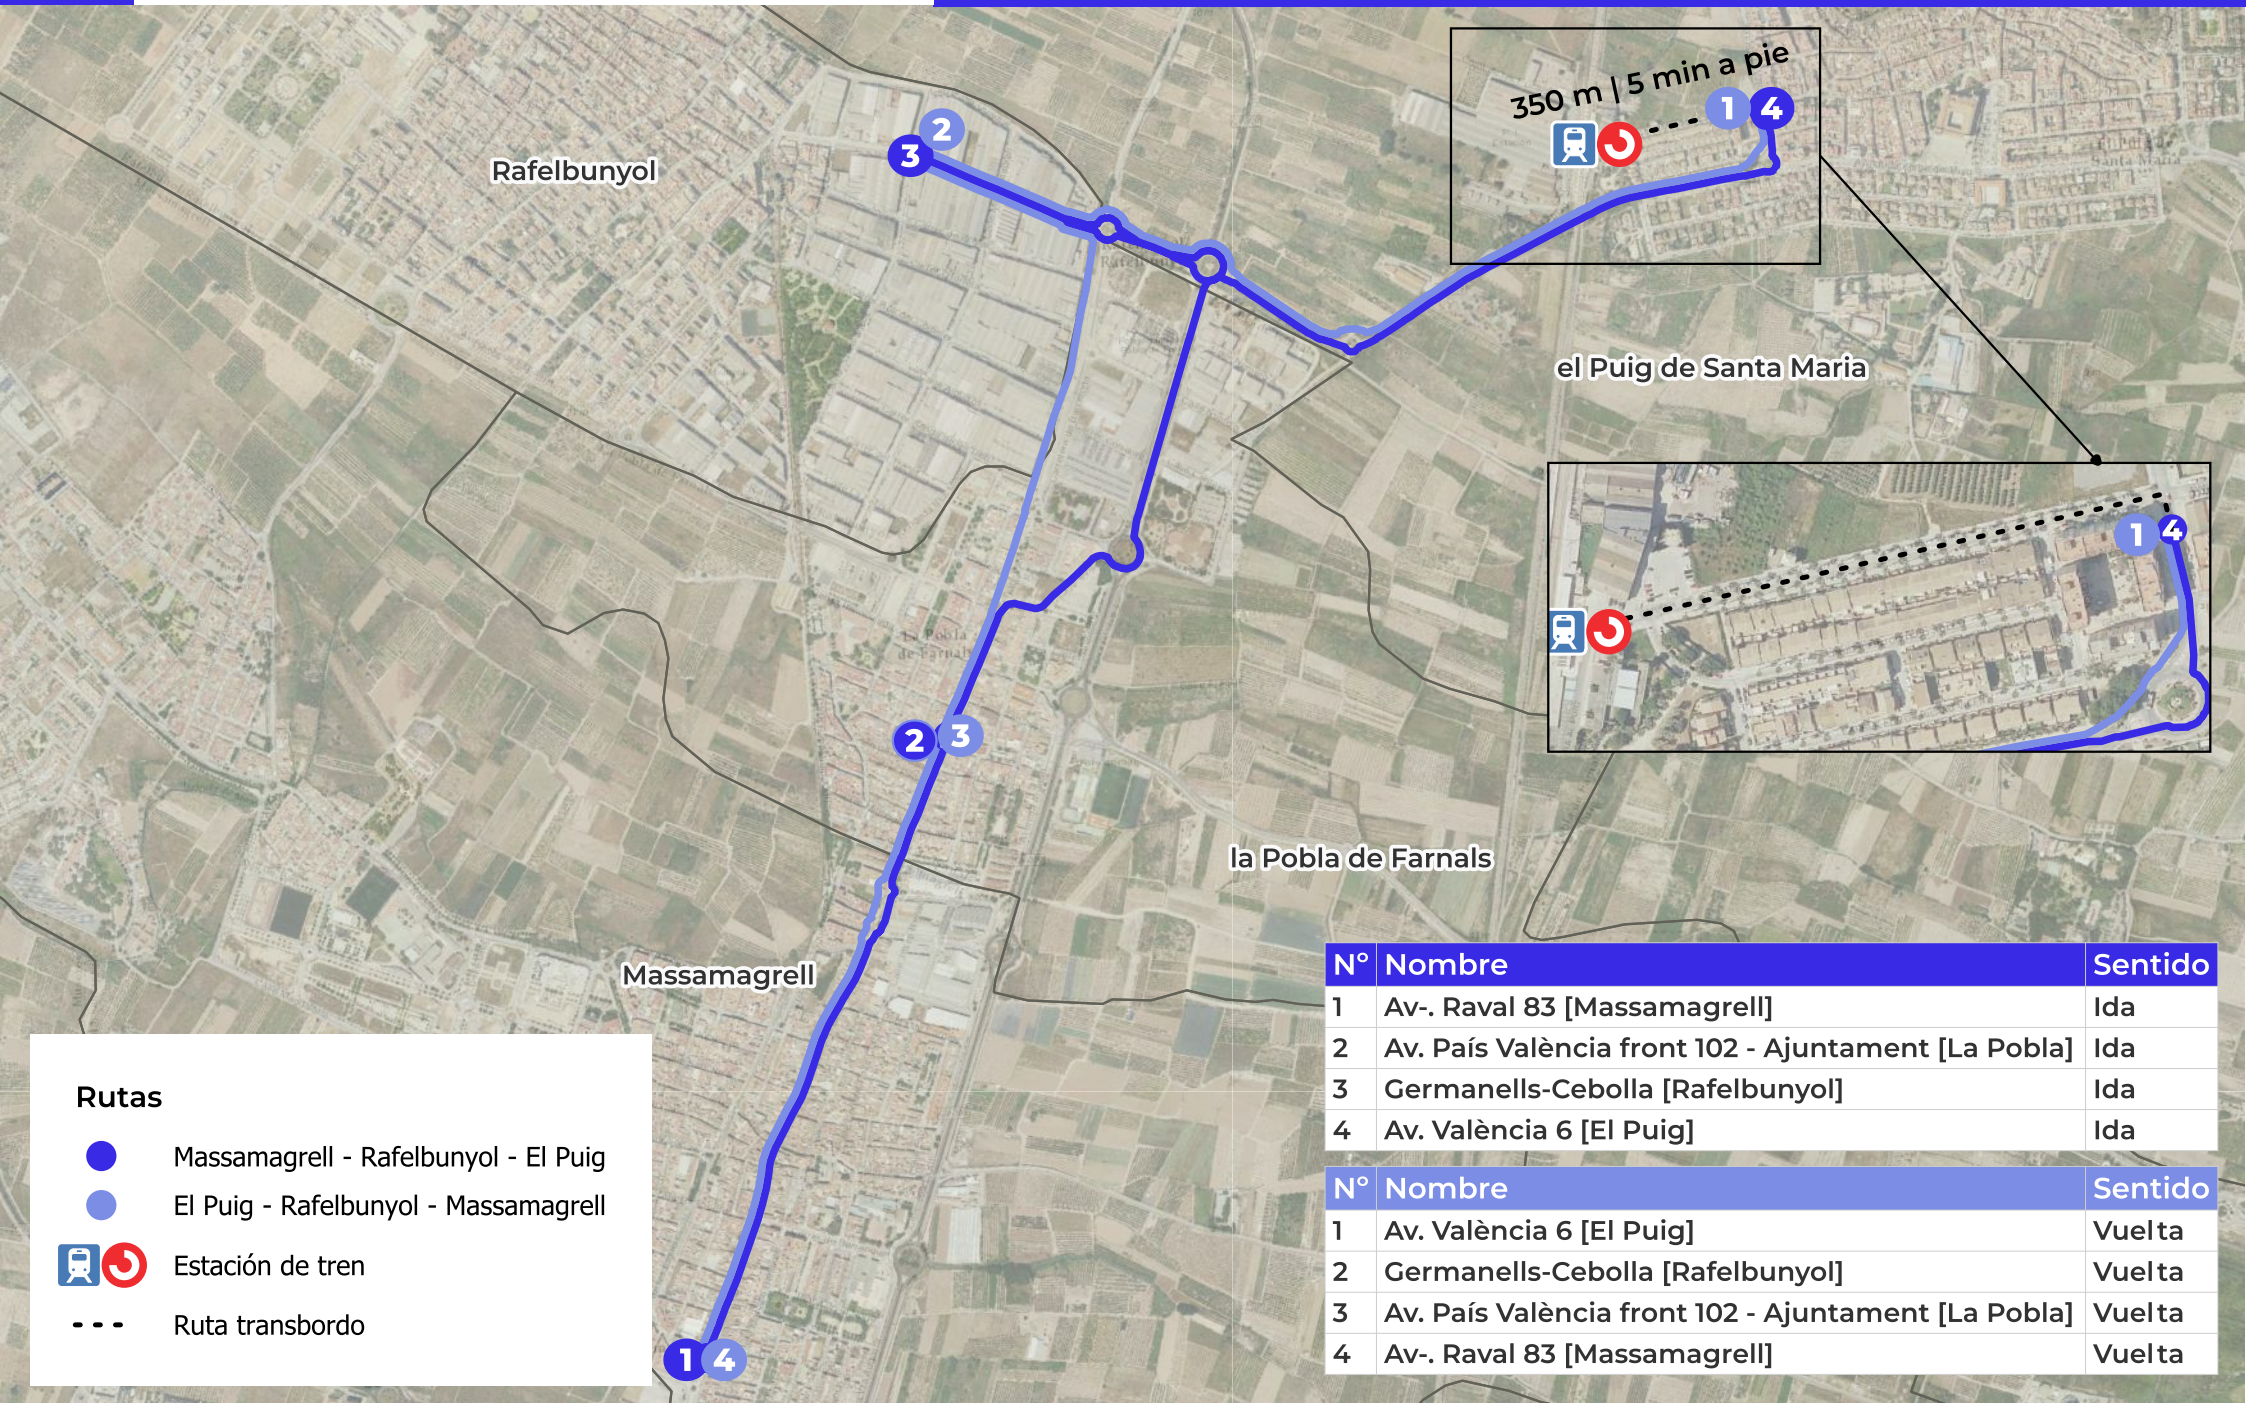

Laborables

Nº Paradas	Horarios aproximados de paso por paradas																			
1 Av. País València front 100 [La Pobla]	6:02	6:36	7:17	7:51	8:46	9:23	10:07	10:48	11:41	12:46	13:46	14:46	16:01	16:51	17:36	18:17	18:56	19:48	20:37	21:17
2 Germanells-Cebolla [Rafelbunyor]	6:08	6:42	7:23	7:57	8:52	9:29	10:13	10:54	11:47	12:52	13:52	14:52	16:07	16:57	17:42	18:23	19:02	19:54	20:43	21:23
3 Av. València 6 [El Puig de santa María]	6:15	6:49	7:30	8:04	8:59	9:36	10:20	11:01	11:54	12:59	13:59	14:59	16:14	17:04	17:49	18:30	19:09	20:01	20:50	21:30
Horarios conexión Tren Cercanías	6:30	7:04	7:45	0,347	9:14	9:40	10:35	11:16	12:09	13:14	14:14	0,635	16:29	17:19	18:04	18:45	19:24	20:16	21:05	21:45
1 Av. València 3 [El Puig de santa María]	6:19	6:53	7:34	8:08	9:03	9:40	10:24	11:05	11:58	13:03	14:03	15:03	16:18	17:08	17:53	18:34	19:13	20:05	20:54	21:34
2 Germanells-Cebolla [Rafelbunyor]	6:26	7:00	7:41	8:15	9:10	9:47	10:31	11:12	12:05	13:10	14:10	15:10	16:25	17:15	18:00	18:41	19:20	20:12	21:01	21:41
3 Av. País València front 102 - Ajuntament [La Pobla de Farnals]	6:32	7:06	7:47	8:21	9:16	9:53	10:37	11:18	12:11	13:16	14:16	15:16	16:31	17:21	18:06	18:47	19:26	20:18	21:07	21:47

Nº	Nombre	Sentido
1	C/ Mayor 150 [Massamagrell]	Ida
2	Carretera de Barcelona, 70 [Museros]	Ida
3	Carretera de Baecelona 16 [Emperador]	Ida
4	Albuixech	Ida

Nº	Nombre	Sentido
1	C/ Mayor 150 [Massamagrell]	Ida
2	Carretera de Barcelona, 70 [Museros]	Ida
3	Carretera de Baecelona 16 [Emperador]	Ida
4	Albuixech	Ida

Rutas

- Massamagrell - Albuixech
- Albuixech - Massamagrell
- Estación de tren
- - - Ruta de transbordo

Rutas

- Massamagrell - Rafelbunyol - El Puig
- El Puig - Rafelbunyol - Massamagrell
- Estación de tren
- Ruta transbordo