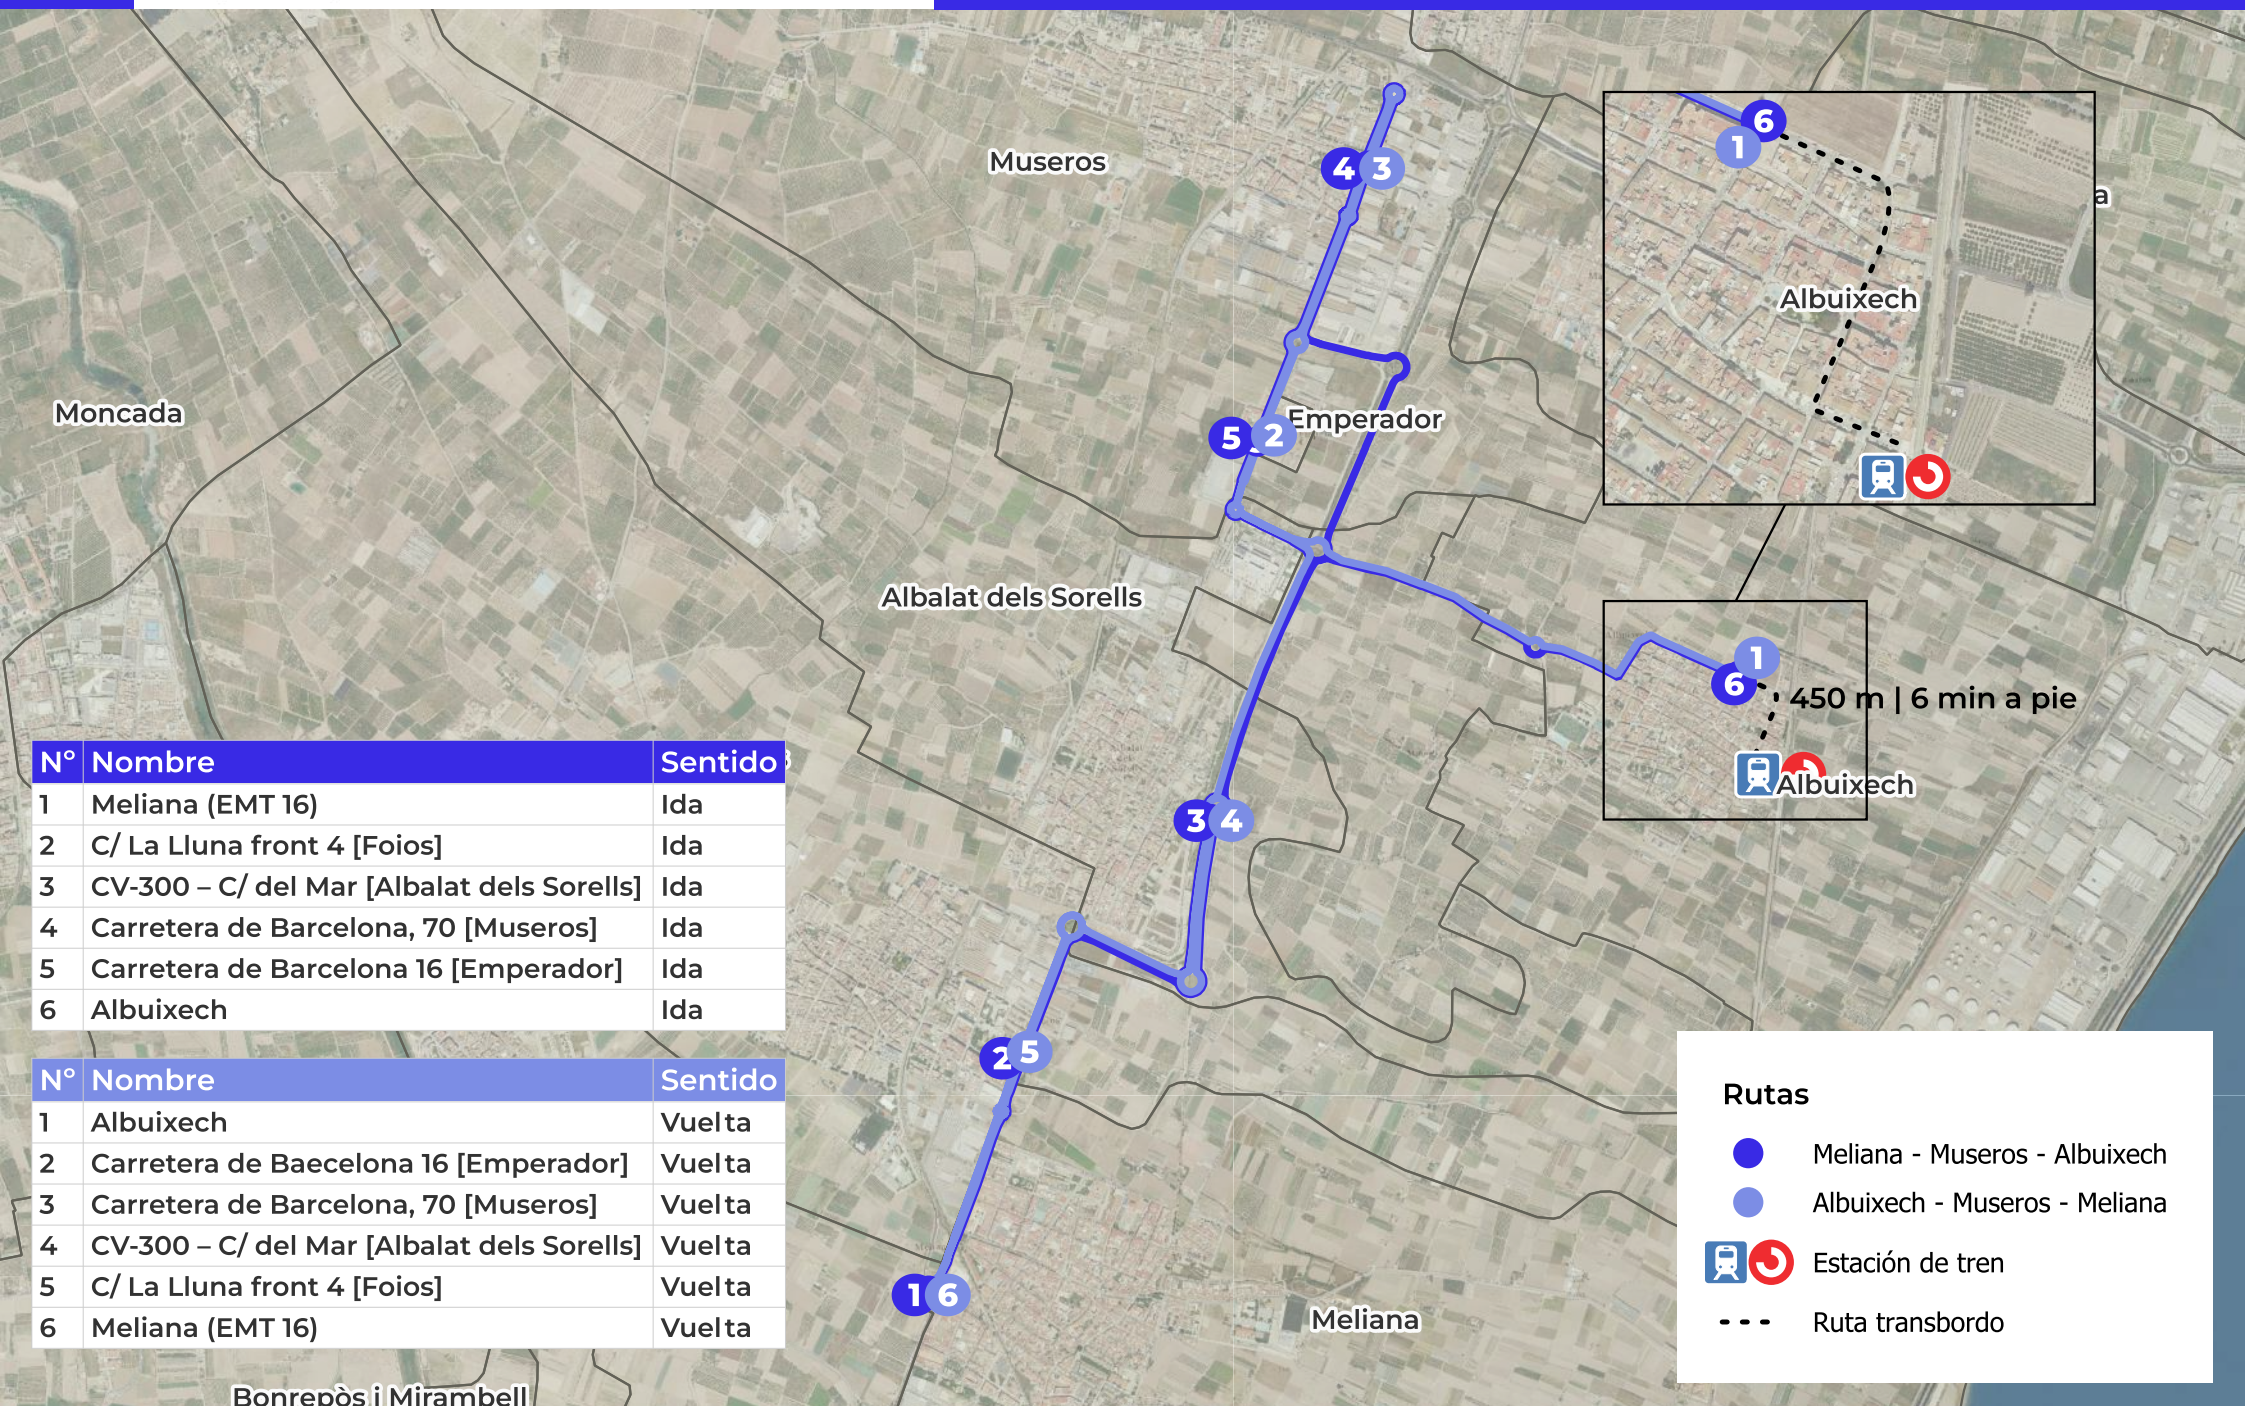

Rutas

- Massamagrell - Albuixech
- Albuixech - Massamagrell
- Estación de tren
- - - Ruta de transbordo

Rutas

- Massamagrell - Rafelbunyol - El Puig
- El Puig - Rafelbunyol - Massamagrell
- Estación de tren
- Ruta transbordo

Nº	Nombre	Sentido
1	Meliana (EMT 16)	Ida
2	C/ La Lluna front 4 [Foios]	Ida
3	CV-300 - C/ del Mar [Albalat dels Sorells]	Ida
4	Albuixech	Ida

Nº	Nombre	Sentido
1	Albuixech	Vuelta
2	CV-300 - C/ del Mar [Albalat dels Sorells]	Vuelta
3	Joaquín Muñoz Peirats-0.3	Vuelta
4	Meliana (EMT 16)	Vuelta

450 m | 6 min a pie

Albuixech

Rutas

- Meliana - Albuixech
- Albuixech - Meliana
- Estación de tren
- - - Ruta de transbordo

Nº	Nombre	Sentido
1	Meliana (EMT 16)	Ida
2	C/ La Lluna front 4 [Foios]	Ida
3	CV-300 - C/ del Mar [Albalat dels Sorells]	Ida
4	Carretera de Barcelona, 70 [Museros]	Ida
5	Carretera de Barcelona 16 [Emperador]	Ida
6	Albuixech	Ida