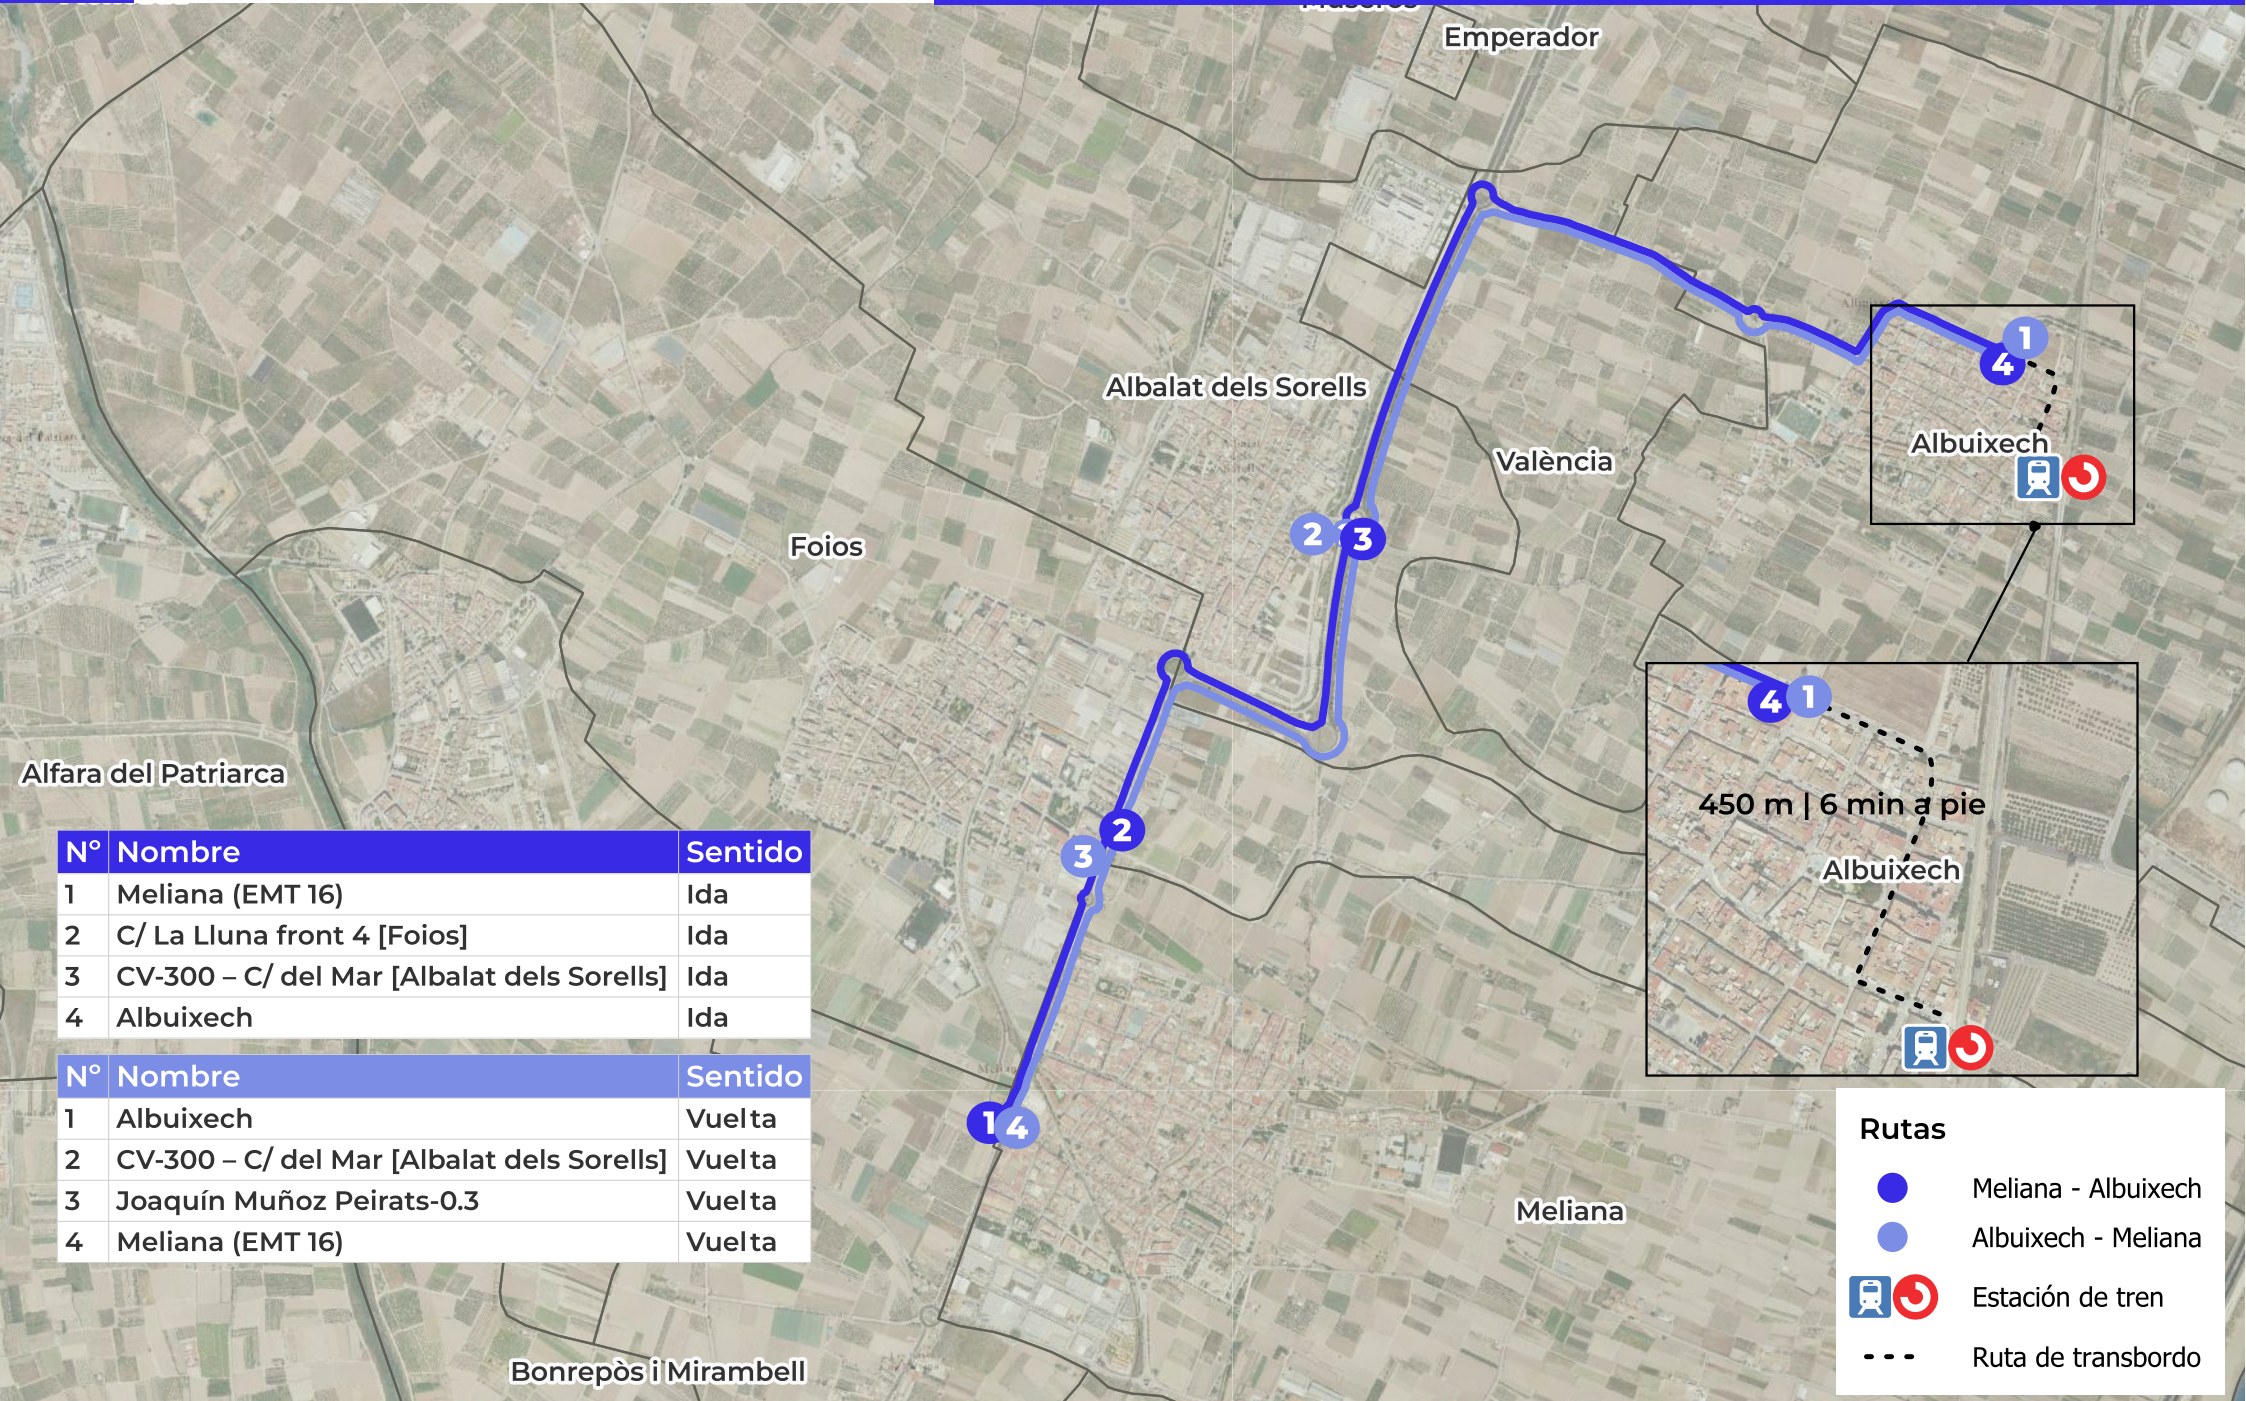

Nº	Nombre	Sentido
1	Meliana (EMT 16)	Ida
2	C/ La Lluna front 4 [Foios]	Ida
3	CV-300 - C/ del Mar [Albalat dels Sorells]	Ida
4	Albuixech	Ida

Nº	Nombre	Sentido
1	Albuixech	Vuelta
2	CV-300 - C/ del Mar [Albalat dels Sorells]	Vuelta
3	Joaquín Muñoz Peirats-0.3	Vuelta
4	Meliana (EMT 16)	Vuelta

450 m | 6 min a pie

Albuixech

Rutas

- Meliana - Albuixech
- Albuixech - Meliana
- Estación de tren
- - - Ruta de transbordo