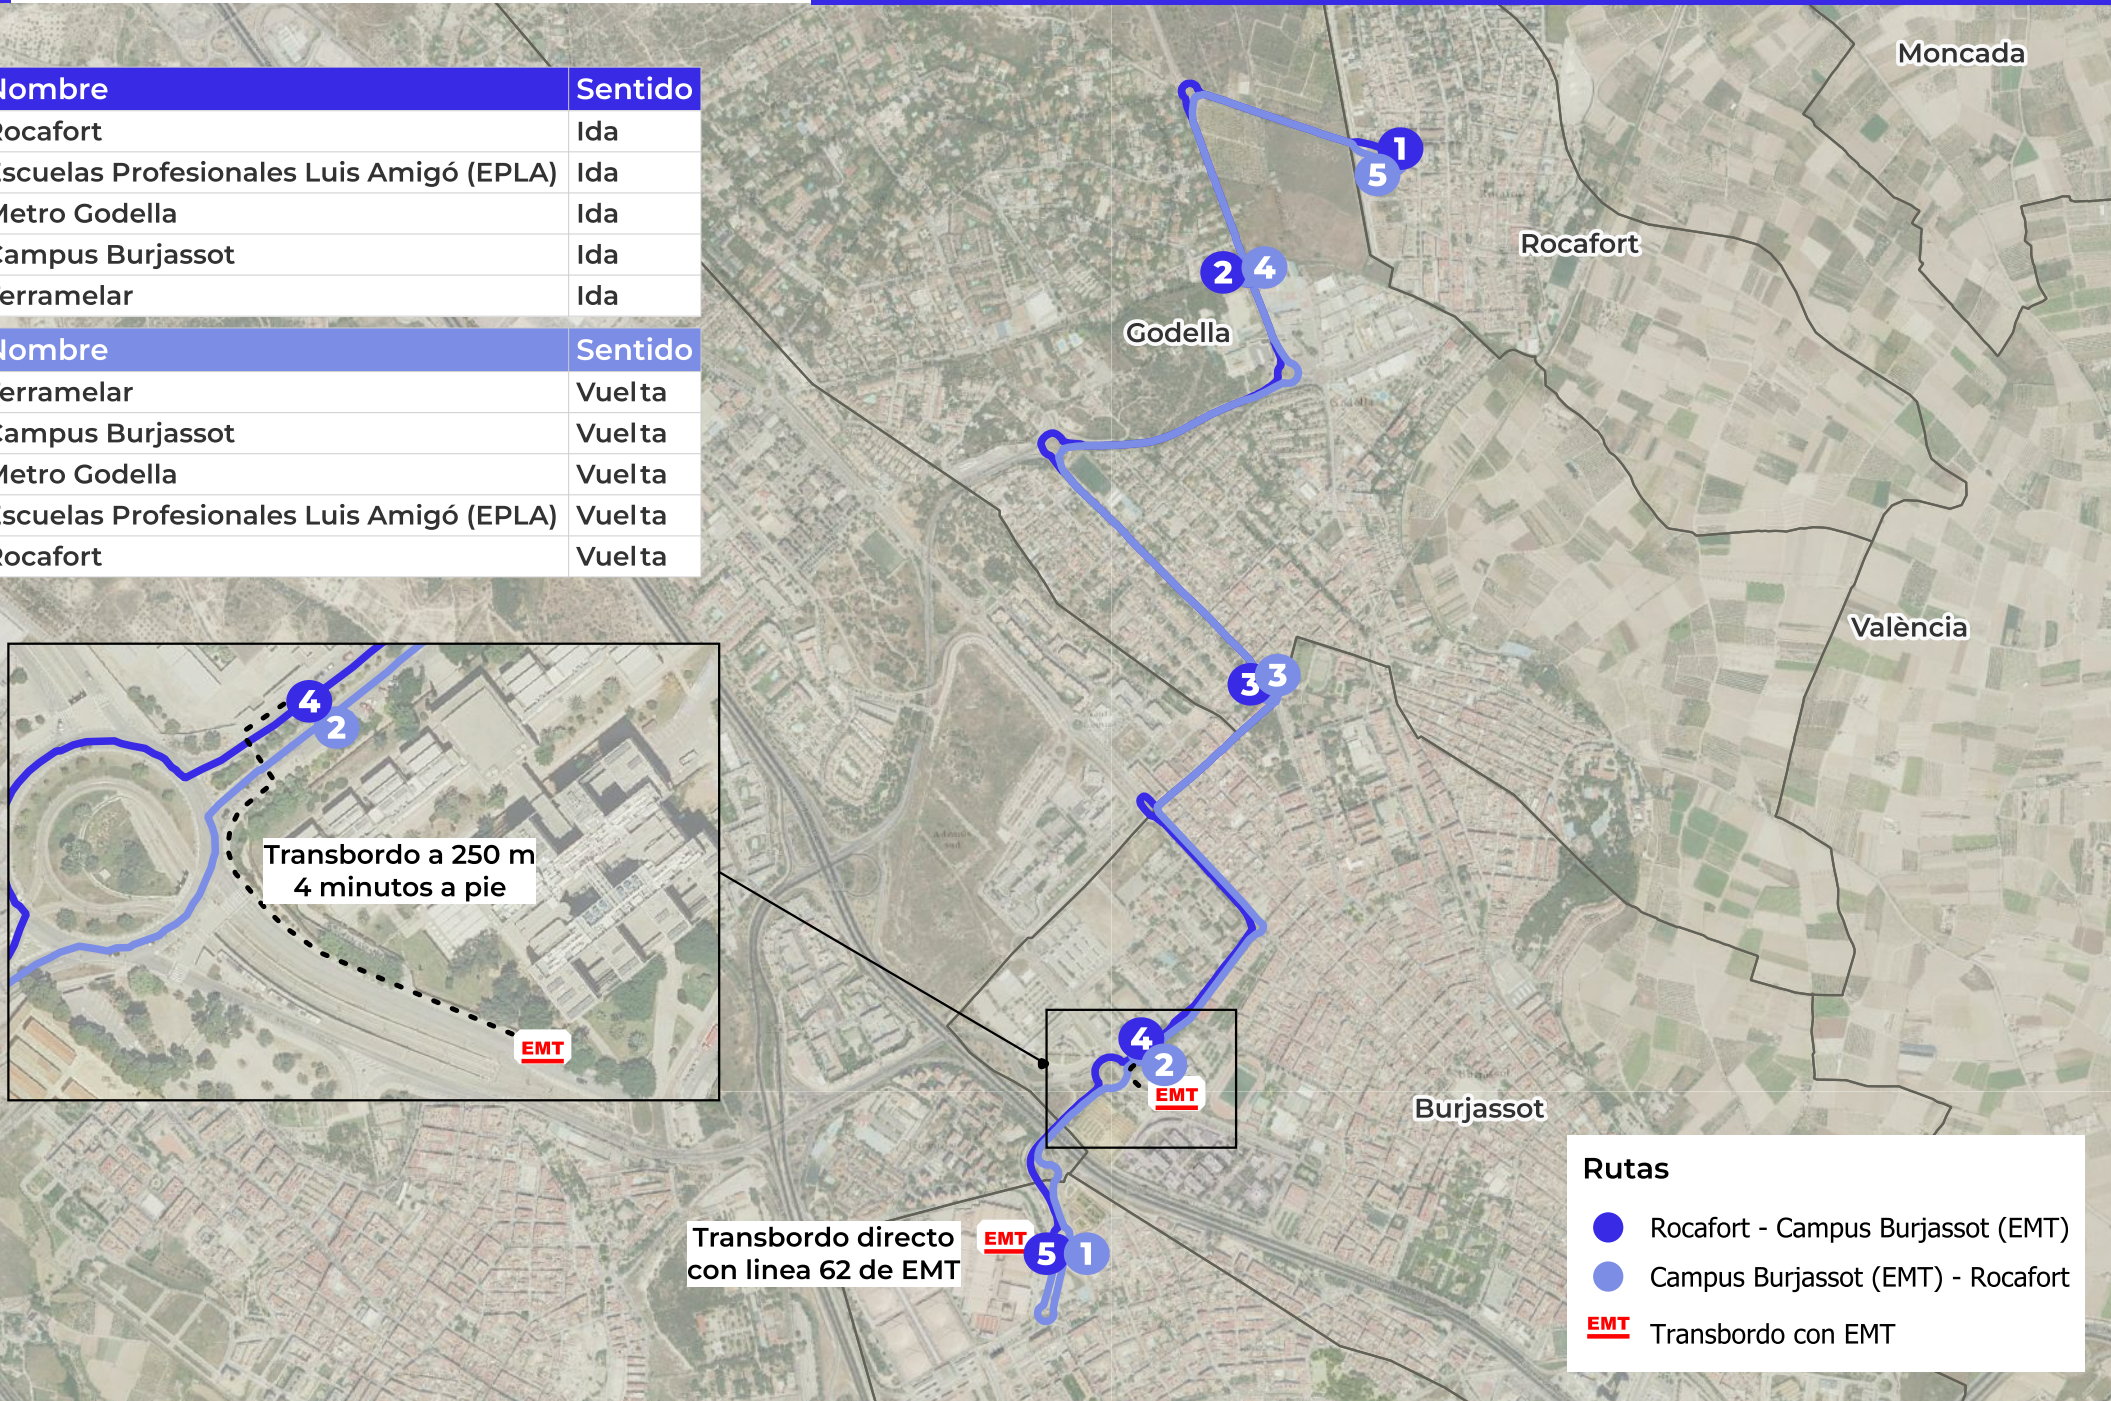

Transbordo directo
con línea 62 de EMT