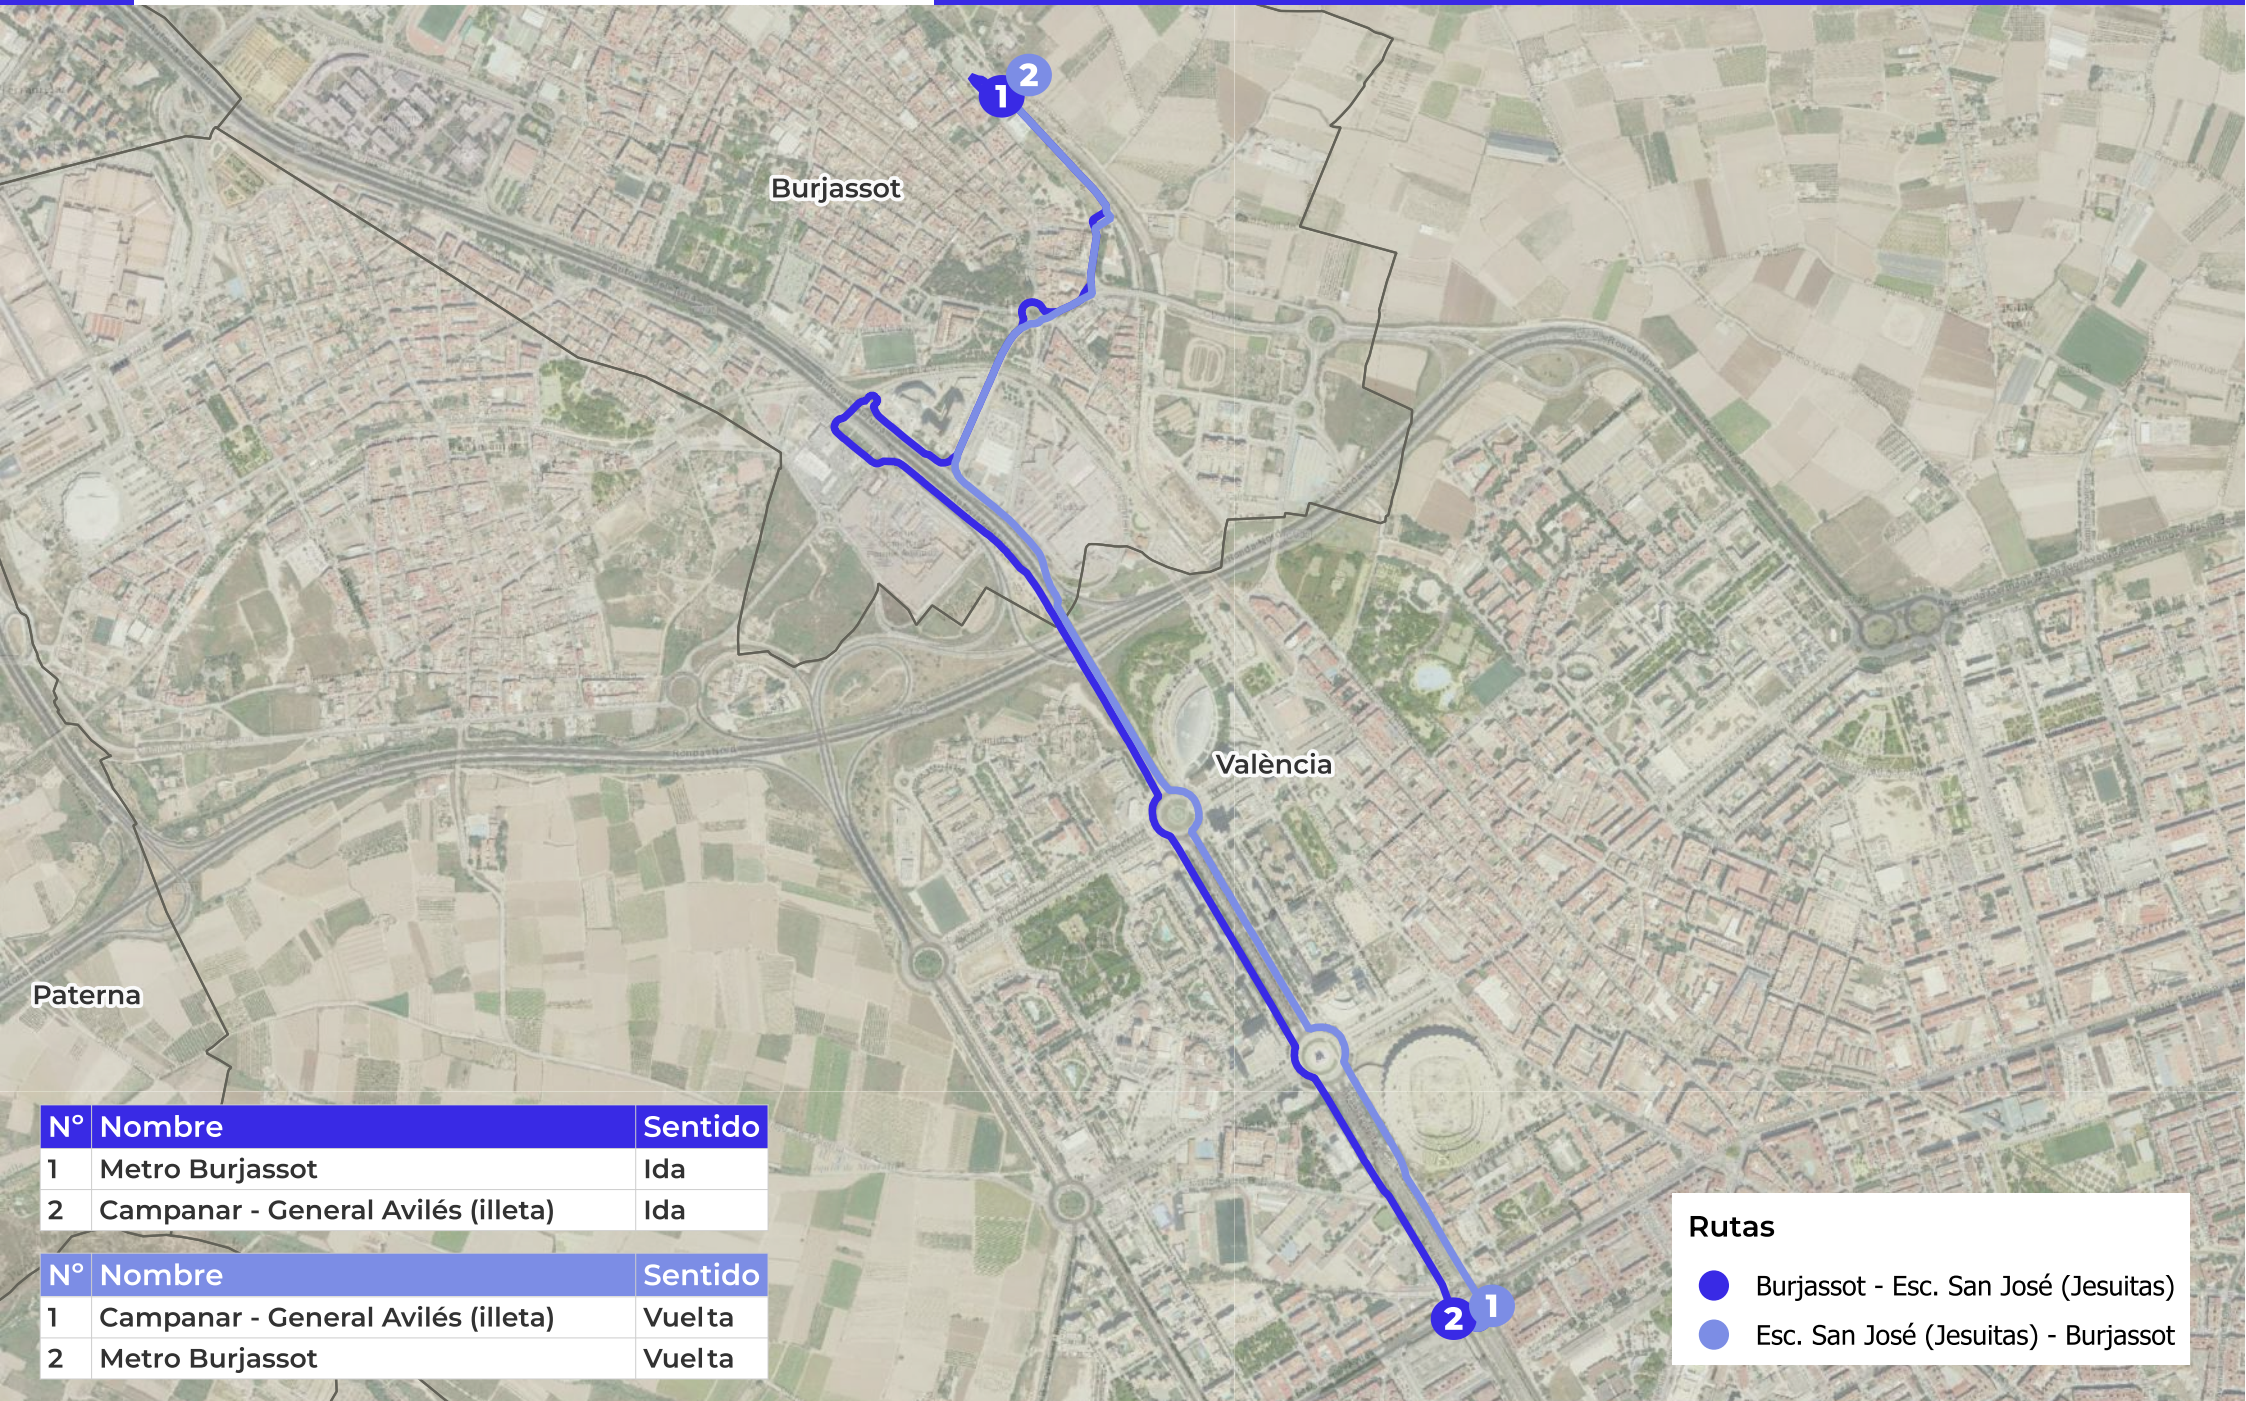

Nº	Nombre	Sentido
1	Metro Burjassot	Ida
2	Campanar - General Avilés (illeta)	Ida

Nº	Nombre	Sentido
1	Campanar - General Avilés (illeta)	Vuelta
2	Metro Burjassot	Vuelta

Rutas

- Burjassot - Esc. San José (Jesuitas)
- Esc. San José (Jesuitas) - Burjassot