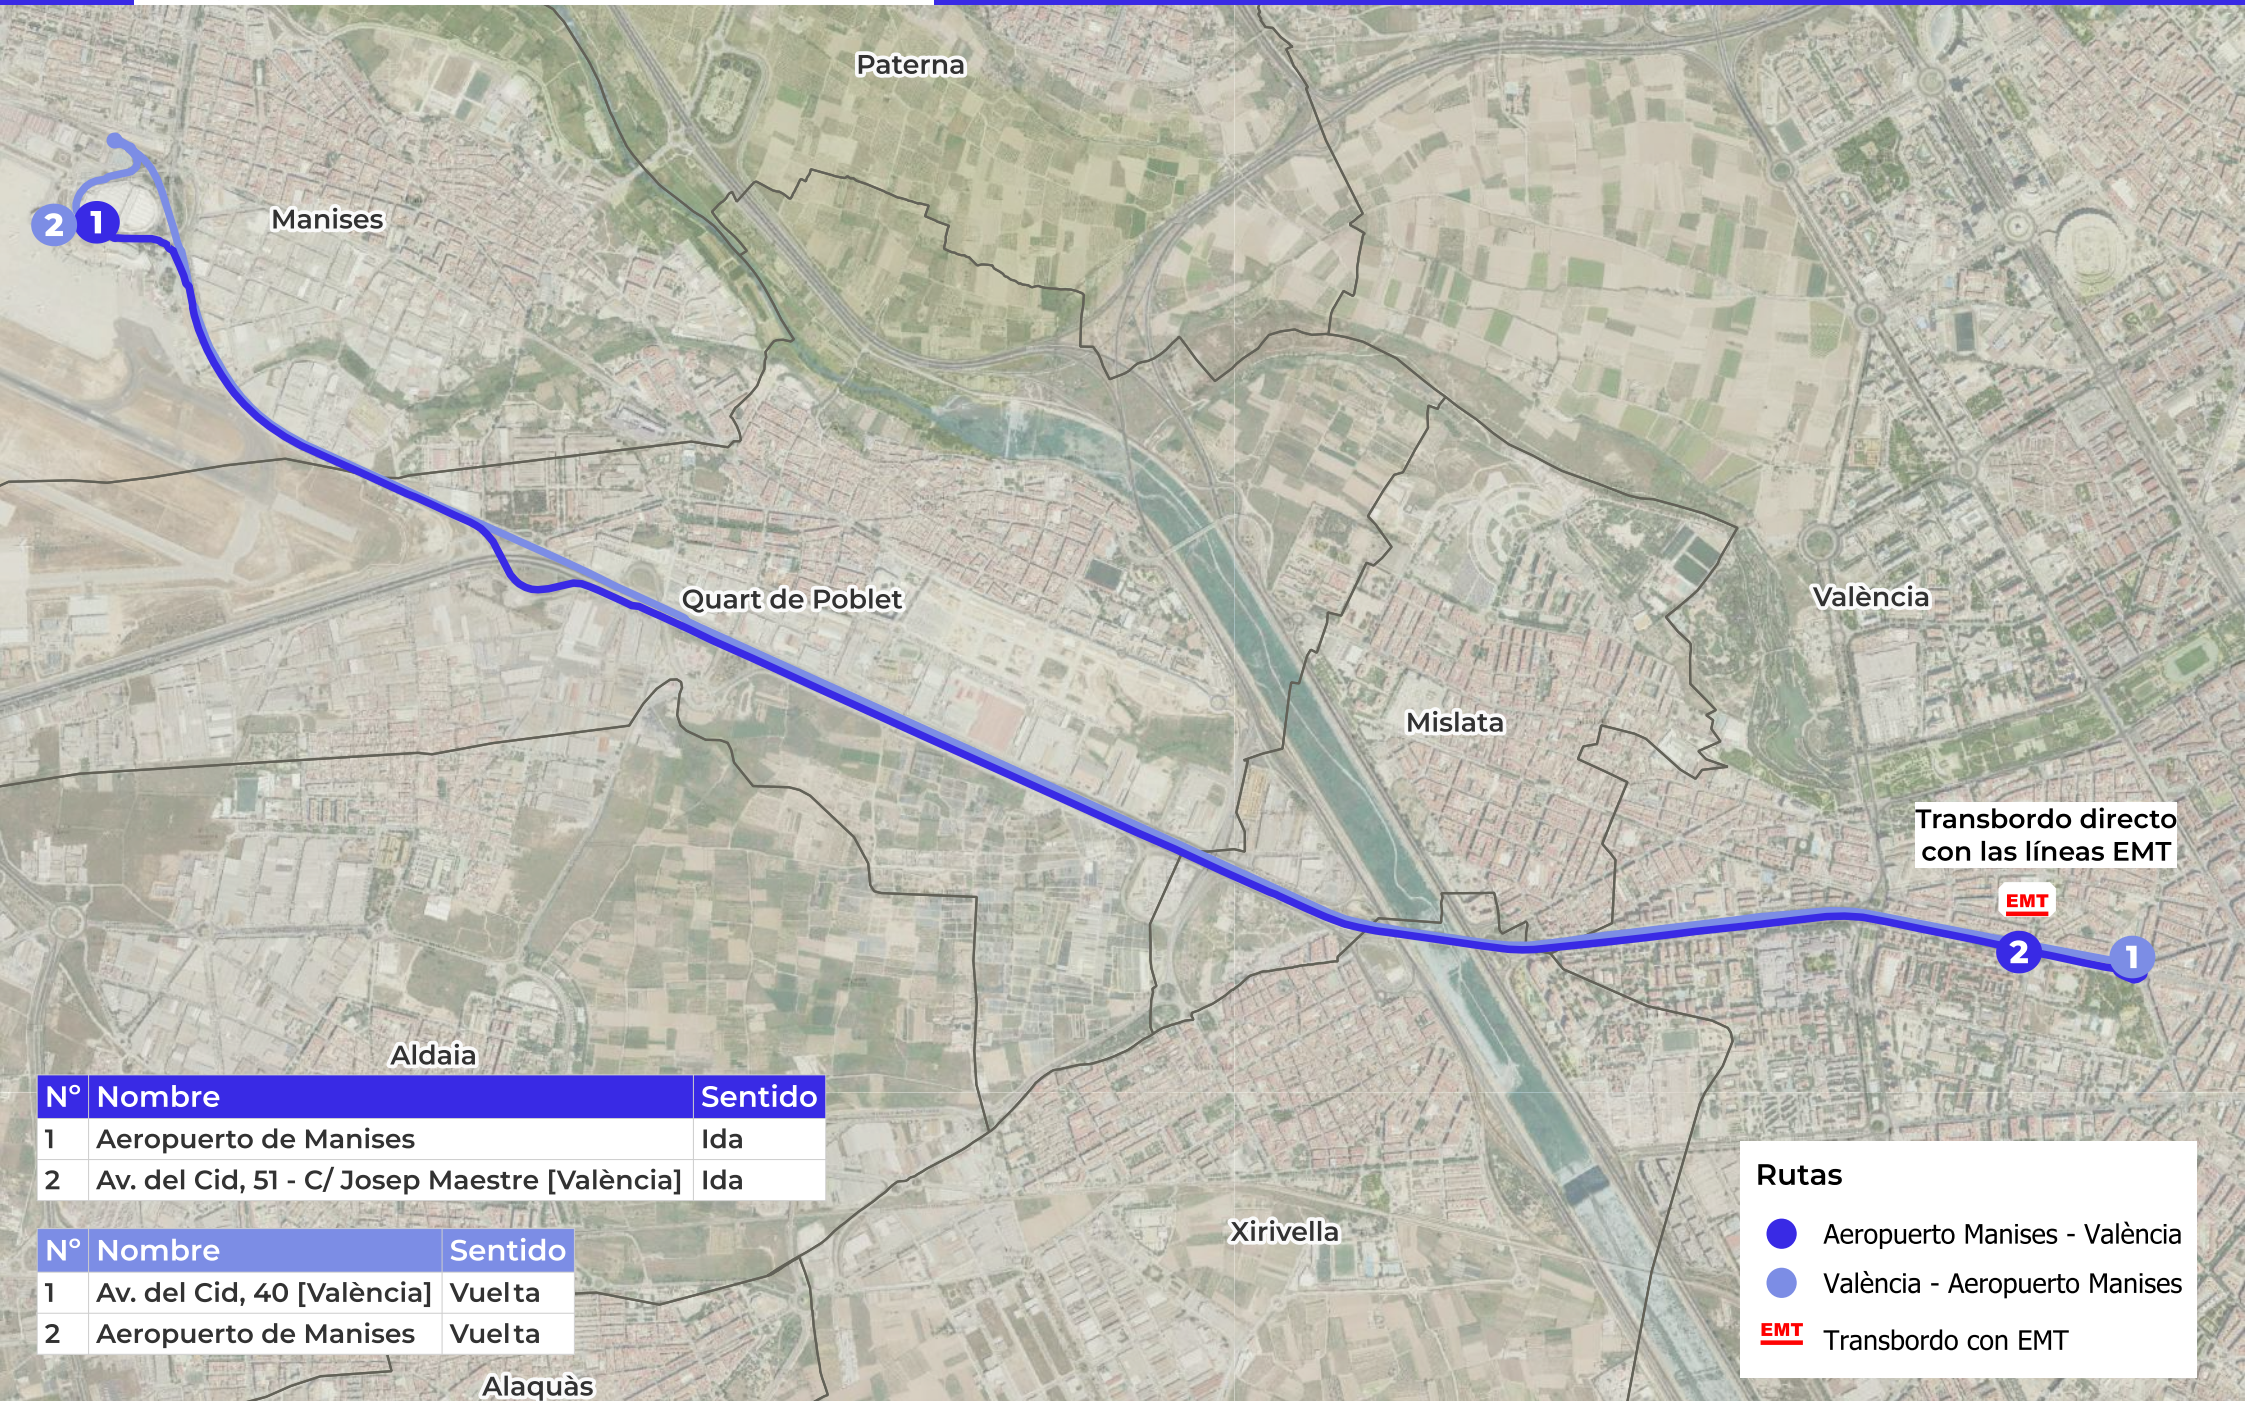

Nº	Nombre	Sentido
1	Aeropuerto de Manises	Ida
2	Av. del Cid, 51 - C/ Josep Maestre [València]	Ida

Nº	Nombre	Sentido
1	Av. del Cid, 40 [València]	Vuelta
2	Aeropuerto de Manises	Vuelta

Rutas

- Aeropuerto Manises - València
- València - Aeropuerto Manises
- EMT Transbordo con EMT