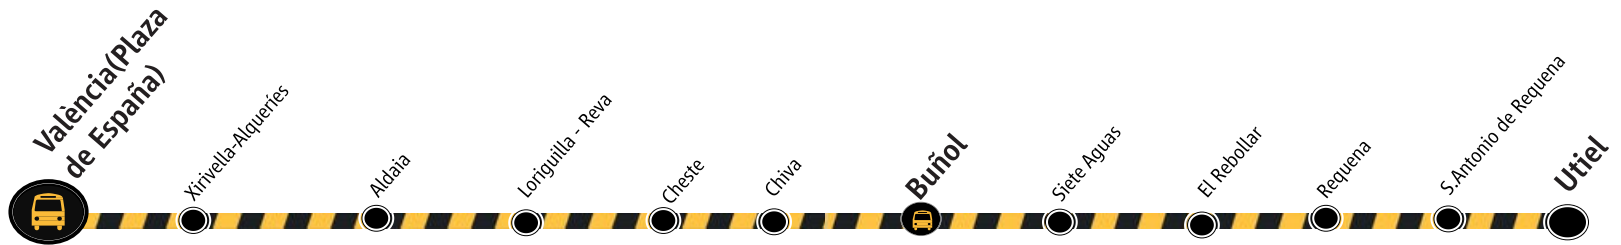

C-3

València Plaza España – Buñol - Utiel

SERVICIO POR AUTOBÚS · SERVICI PER AUTOBÚS

6:30						7:20	7:37	7:49	8:01	8:16	8:41
7:40	7:55	8:05	-	-	9:15	9:40					
7:45						8:35	8:30	8:42	8:54	9:09	9:34
9:40	9:55	10:05	-	-	11:15	11:40					
10:09	10:24	10:34	-	-	11:44	12:09					
10:00						10:50	10:45	10:57	11:09	11:24	11:49
11:24	11:39	11:49	-	-	12:59	13:24					
11:10						12:00	11:55	12:07	12:19	12:34	12:59
13:00	13:15	13:25	-	-	14:35	15:00					
13:54	14:09	14:19	-	-	15:29	15:54					
14:15	14:30	14:40	-	-	15:50	16:15					
14:30						15:20	15:15	15:27	15:39	15:54	16:19
16:20	16:35	16:45	-	-	17:55	18:20					
16:09	16:24	16:34	-	-	17:44	18:09					
17:30	17:45	17:55	-	-	19:05	19:30					
17:00						17:50	17:45	17:57	18:09	18:24	18:49
19:35	19:50	20:00	-	-	21:10	21:35					
19:00						19:50	19:45	19:57	20:09	20:24	20:49
21:24	21:39	21:49	-	-	22:59	23:24					
21:55	22:10	22:20	-	-	23:30	23:55					
21:20						22:10	22:05	22:17	22:29	22:44	23:09
22:54	23:09	23:19	-	-	0:29	0:54					